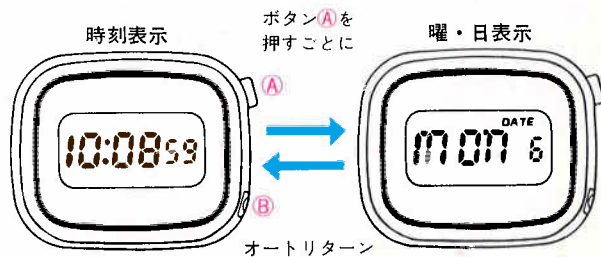

●LRC022 22,000円  
L221 SS  
ハードレックス  
L221<503-503> XZA010

●LRC028 22,000円  
L221 SS  
ハードレックス  
L221<503-503> XZA010

■ドレッシーな小型・薄型

ボタンB……セレクト(修正箇所の選択)ボタン

ボタンA 押すと

時刻表示のとき→「曜日・日付」表示に変わり、2秒後に時刻表示へオートリターンします。  
時刻・カレンダー修正状態のとき→時刻・カレンダーをセットします。