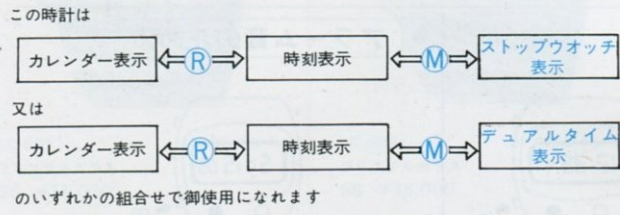

1. LC-908 ●精度 月差±10秒以内(常温携帯時) ●「時分秒」^{AM/PM} ↔ 「年月日」切替表示 ●ストップウォッチ機能つき ●デュアルタイム(別時計)機能つき ●月末無修正 ●閏年セット ●電池寿命切れ警告装置 ●強制復帰装置 ●ライト ●日常生活用防水 ●電池寿命約2年 ●使用電池280-21(紫) ●1年間メーカー保証

機能説明

ストップウォッチの操作方法

ストップウォッチを使用する前にリセットしてからお使い下さい

デュアルタイムの修正方法

時刻カレンダーの修正方法