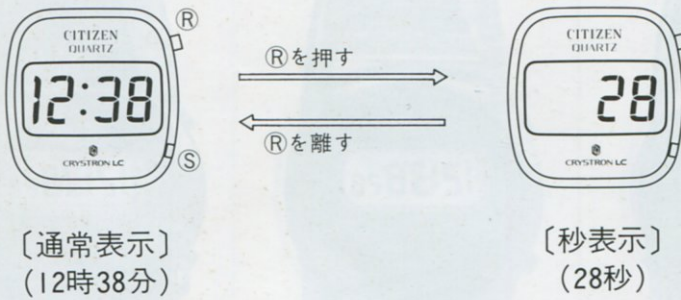

● 時刻カレンダーの修正方法

◎ボタンで修正箇所を選択
 (R)ボタンで修正 [強制復帰装置]

※「0」は閏年、「1」「2」「3」は閏年から何年目

LC-9070 ●精度 月差±10秒以内(常温携帯時) ●「時分秒」↔「月日」切替表示 ●月末無修正
 ●ライト ●電池寿命約1年(電池交換券つき) ●使用電池280-13(黄緑) ●1年間メーカー保証

 LC-9070 クリスタルガラス CGP ¥38,000 (4-095952)	 LC-9070 クリスタルガラス CGP ¥35,000 (4-095855)	 LC-9070 クリスタルガラス SS ¥30,000 (4-095634)	 LC-9070 クリスタルガラス SS ¥30,000 (4-095634)
 LC-9070 クリスタルガラス SS ¥28,000 (4-096151)	 LC-9070 クリスタルガラス SS ¥28,000 (4-096151)	 LC-9070 クリスタルガラス SS ¥28,000 (4-095804)	 LC-9070 クリスタルガラス SS ¥26,000 (4-096177)

● 機能説明

〔時刻表示〕
12時38分28秒

〔カレンダー表示〕
6月10日

● 時刻カレンダー修正方法

⑤ボタンで修正箇所を選択
 ⑧ボタンで修正

- LC-9050 ●精度 月差±15秒以内(常温携帯時) ●「時分」↔「秒」切替表示 ●電池寿命約1年(電池交換券つき)
●使用電池280-11(ピンク) ●1年間メーカー保証

● 機能説明

● 時刻修正方法