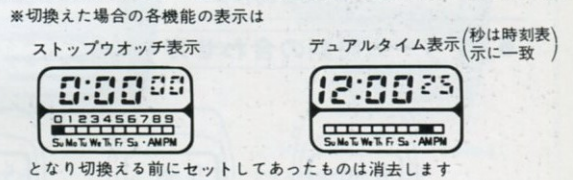

LC-909 1545-11
 クリスタルガラス
 RSGP ¥98,000
 (4-095928)

〔各部の名称〕

※修正手順はデジタルスリム(LC-9070)と同様です

- LC-908 ●精度 月差±10秒以内(常温携帯時) ●「時分秒」^{AM/PM} ↔ 「年月日」切替表示 ●ストップウォッチ機能つき ●デュアルタイム(別時計)機能つき ●月末無修正 ●閏年セット ●電池寿命切れ警告装置 ●強制復帰装置 ●ライト ●日常生活用防水 ●電池寿命約2年 ●使用電池280-21(紫) ●1年間メーカー保証

LC-908 1540-21
クリスタルガラス
SS ¥30,000
(4-095812)

LC-908 1541-11
クリスタルガラス
BLS ¥28,000
(4-096169)

機能説明

ストップウォッチの操作方法

ストップウォッチを使用する前にリセットしてからお使い下さい

デュアルタイムの修正方法

時刻カレンダーの修正方法

LC-9021E ●精度 月差±5秒以内(常温携帯時) ●「時分秒」表示 ●電子アラーム(「時^{AM}分」セット) ●ライト
●電池寿命約2年 ●使用電池280-21(紫) ●1年間メーカー保証

LC-9021E 1397-11
クリスタルガラス
CGP ¥55,000

(4-095324)

LC-9021E 1397-21
クリスタルガラス
CGP ¥53,000

(4-095685)

● 機能説明

〔時刻表示〕
(12時38分28秒)

〔アラームセット時刻表示〕
午前6時30分アラームセット

〔アラーム解除時刻表示〕
アラームは鳴りません