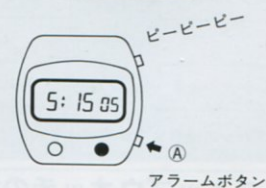

LC-9021E 1397-11
クリスタルガラス
CGP ¥55,000

(4-095324)

LC-9021E 1397-21
クリスタルガラス
CGP ¥53,000

(4-095685)

● 機能説明

〔時刻表示〕
(12時38分28秒)

〔アラームセット時刻表示〕
午前6時30分アラームセット

〔アラーム解除時刻表示〕
アラームは鳴りません

● アラーム時刻の合わせ方

① Aボタンでセット個所を呼び出す
② Rボタンでセット

- ① アラーム表示にする
- ② 「時、コロン」が点滅 (▲)上コロン=午前 (▼)下コロン=午後
- ③ 時、AM/PMを合わせる
- ④ 「分」が点滅
- ⑤ 「分」を合わせる
- ⑥ アラーム時刻表示に戻す (点滅しない)
- ⑦ 時刻表示へ戻す

● アラーム音の止め方

アラームが鳴り出したら(A)を押して止めて下さい。そのままの状態でも1分後に自動的に止まります。