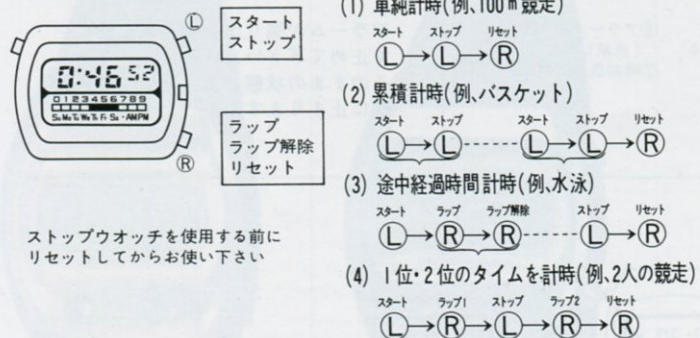

LC-909 1545-11
 クリスタルガラス
 RSGP ¥98,000
 (4-095928)

〔各部の名称〕

※修正手順はデジタルスリム(LC-9070)と同様です

- LC-908 ●精度 月差±10秒以内(常温携帯時) ●「時分秒」^{AM/PM} ↔ 「年月日」切替表示 ●ストップウォッチ機能つき ●デュアルタイム(別時計)機能つき ●月末無修正 ●閏年セット ●電池寿命切れ警告装置 ●強制復帰装置 ●ライト ●日常生活用防水 ●電池寿命約2年 ●使用電池280-21(紫) ●1年間メーカー保証

LC-908 1540-21
クリスタルガラス
SS ¥30,000
(4-095812)

LC-908 1541-11
クリスタルガラス
BLS ¥28,000
(4-096169)

機能説明

ストップウォッチの操作方法

ストップウォッチを使用する前にリセットしてからお使い下さい

デュアルタイムの修正方法

時刻カレンダーの修正方法

LC-9021E ●精度 月差±5秒以内(常温携帯時) ●「時分秒」表示 ●電子アラーム(「時^{AM}分」セット) ●ライト
●電池寿命約2年 ●使用電池280-21(紫) ●1年間メーカー保証