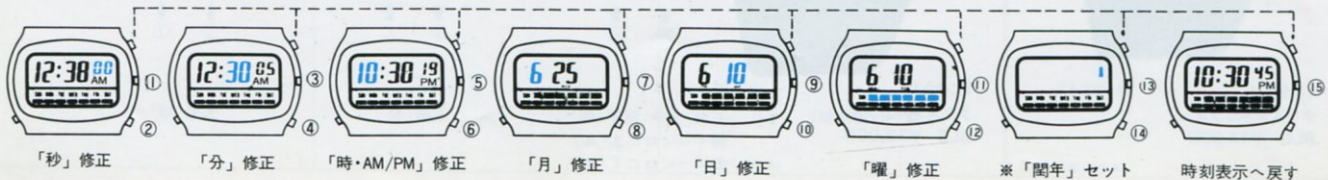

● 時刻カレンダーの修正方法

◎ボタンで修正箇所を選択
(R)ボタンで修正 [強制復帰装置]

※「0」は閏年、「1」「2」「3」は閏年から何年目