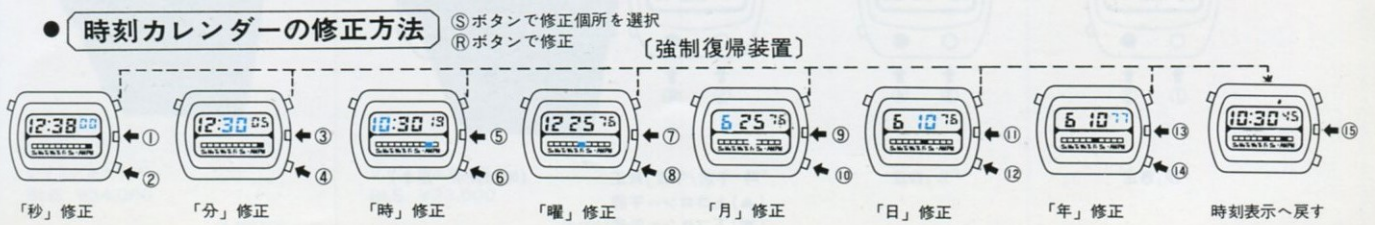

LC-908 1540-21
クリスタルガラス
SS ¥30,000
(4-095812)

LC-908 1541-11
クリスタルガラス
BLS ¥28,000
(4-096169)

機能説明

ストップウォッチの操作方法

ストップウォッチを使用する前にリセットしてからお使い下さい

デュアルタイムの修正方法

時刻カレンダーの修正方法

LC-9021E ●精度 月差±5秒以内(常温携帯時) ●「時分秒」表示 ●電子アラーム(「時^{AM}分」セット) ●ライト
●電池寿命約2年 ●使用電池280-21(紫) ●1年間メーカー保証

LC-9021E 1397-11
クリスタルガラス
CGP ¥55,000

(4-095324)

LC-9021E 1397-21
クリスタルガラス
CGP ¥53,000

(4-095685)

● 機能説明

〔時刻表示〕
(12時38分28秒)

〔アラームセット時刻表示〕
午前6時30分アラームセット

〔アラーム解除時刻表示〕
アラームは鳴りません

● アラーム時刻の合わせ方

① Aボタンでセット個所を呼び出す
② Rボタンでセット

- ① アラーム表示にする
- ② 「時、コロン」が点滅 (▲)上コロン=午前 (▼)下コロン=午後
- ③ 時、AM/PMを合わせる
- ④ 「分」が点滅
- ⑤ 「分」を合わせる
- ⑥ アラーム時刻表示に戻す (点滅しない)
- ⑦ 時刻表示へ戻す

● アラーム音の止め方

アラームが鳴り出したら(A)を押して止めて下さい。そのままの状態でも1分後に自動的に止まります。