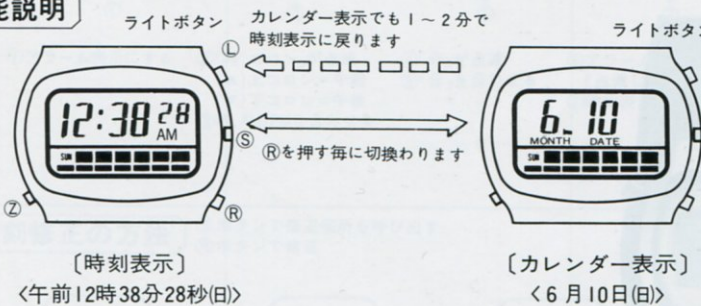

1. LC-9060E ●精度 月差±10秒以内(常温携帯時)(EFAは±5秒以内) ●「時分秒^{AM/PM}曜」↔「月日曜」切換表示 ●月末無修正 ●閏年セット
   LC-9060 ●時報合わせボタン ●電池寿命切れ警告装置 ●強制復帰装置 ●ライト ●電池寿命約2年 ●使用電池280-21(柴)
   ●1年間メーカー保証

EFA

(4-095839)

(4-095421)

(4-095618)

(4-095987)

(4-095758)

(4-095570)

(4-095707)

● 機能説明

● 時刻カレンダーの修正方法

◎ボタンで修正箇所を選択
(R)ボタンで修正 [強制復帰装置]

※「0」は閏年、「1」「2」「3」は閏年から何年目