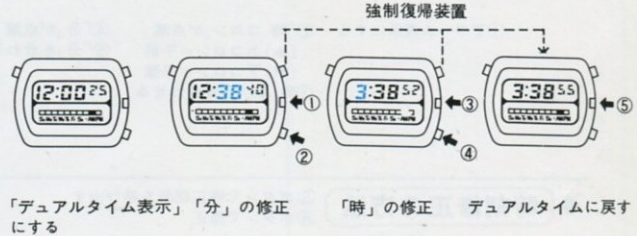

LC-908 1540-21
クリスタルガラス
SS ¥30,000
(4-095812)

LC-908 1541-11
クリスタルガラス
BLS ¥28,000
(4-096169)

機能説明

ストップウォッチの操作方法

ストップウォッチを使用する前にリセットしてからお使い下さい

デュアルタイムの修正方法

時刻カレンダーの修正方法

LC-9021E ●精度 月差±5秒以内(常温携帯時) ●「時分秒」表示 ●電子アラーム(「時^{AM}分」セット) ●ライト
●電池寿命約2年 ●使用電池280-21(紫) ●1年間メーカー保証

LC-9021E 1397-11
クリスタルガラス
CGP ¥55,000

(4-095324)

LC-9021E 1397-21
クリスタルガラス
CGP ¥53,000

(4-095685)

● 機能説明

〔時刻表示〕
(12時38分28秒)

〔アラームセット時刻表示〕
午前6時30分アラームセット

〔アラーム解除時刻表示〕
アラームは鳴りません

● アラーム時刻の合わせ方

① Aボタンでセット個所を呼び出す
② Rボタンでセット

- ① アラーム表示にする
- ② 「時、コロン」が点滅 (▲)上コロン=午前 (▼)下コロン=午後
- ③ 時、AM/PMを合わせる
- ④ 「分」が点滅
- ⑤ 「分」を合わせる
- ⑥ アラーム時刻表示に戻す (点滅しない)
- ⑦ 時刻表示へ戻す

● アラーム音の止め方

アラームが鳴り出したら(A)を押して止めて下さい。そのままの状態でも1分後に自動的に止まります。