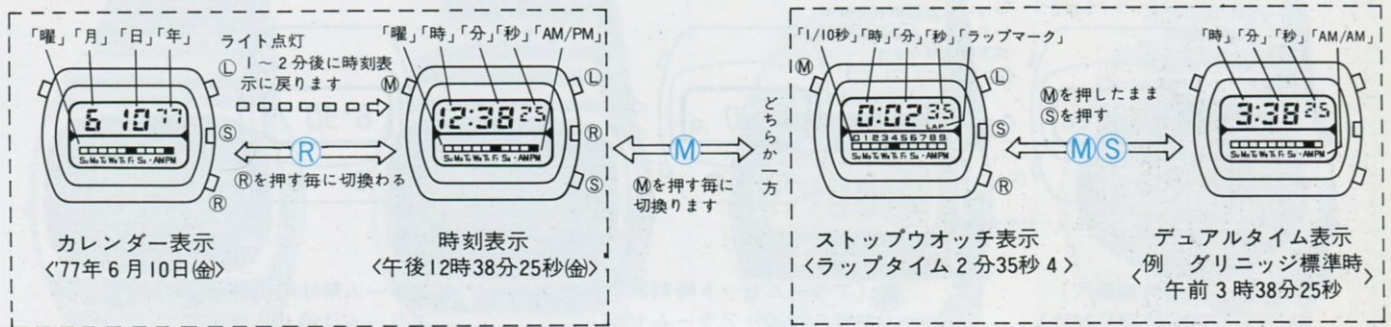

LC-909 1545-11
 クリスタルガラス
 RSGP ¥98,000
 (4-095928)

〔各部の名称〕

※修正手順はデジタルスリム(LC-9070)と同様です

- LC-908 ●精度 月差±10秒以内(常温携帯時) ●「時分秒」^{AM/PM} ↔ 「年月日」切替表示 ●ストップウォッチ機能つき ●デュアルタイム(別時計)機能つき ●月末無修正 ●閏年セット ●電池寿命切れ警告装置 ●強制復帰装置 ●ライト ●日常生活用防水 ●電池寿命約2年 ●使用電池280-21(紫) ●1年間メーカー保証

LC-908 1540-21
クリスタルガラス
SS ¥30,000
(4-095812)

LC-908 1541-11
クリスタルガラス
BLS ¥28,000
(4-096169)

機能説明

ストップウォッチの操作方法

ストップウォッチを使用する前にリセットしてからお使い下さい

デュアルタイムの修正方法

時刻カレンダーの修正方法

LC-9021E ●精度 月差±5秒以内(常温携帯時) ●「時分秒」表示 ●電子アラーム(「時^{AM}分」セット) ●ライト
●電池寿命約2年 ●使用電池280-21(紫) ●1年間メーカー保証

LC-9021E 1397-11
クリスタルガラス
CGP ¥55,000

(4-095324)

LC-9021E 1397-21
クリスタルガラス
CGP ¥53,000

(4-095685)

● 機能説明

〔時刻表示〕
(12時38分28秒)

〔アラームセット時刻表示〕
午前6時30分アラームセット

〔アラーム解除時刻表示〕
アラームは鳴りません