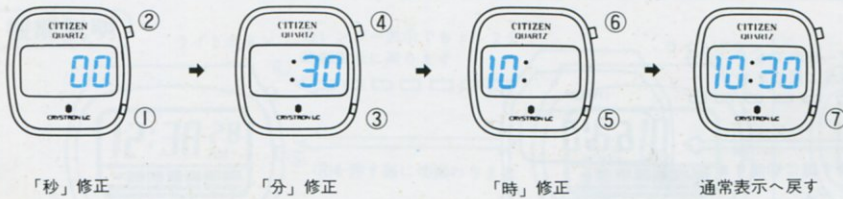

● 機能説明

〔時刻表示〕
12時38分28秒

〔カレンダー表示〕
6月10日

● 時刻カレンダー修正方法

⑤ボタンで修正箇所を選択
 ⑧ボタンで修正

- LC-9050 ●精度 月差±15秒以内(常温携帯時) ●「時分」↔「秒」切替表示 ●電池寿命約1年(電池交換券つき)
●使用電池280-11(ピンク) ●1年間メーカー保証

● 機能説明

● 時刻修正方法