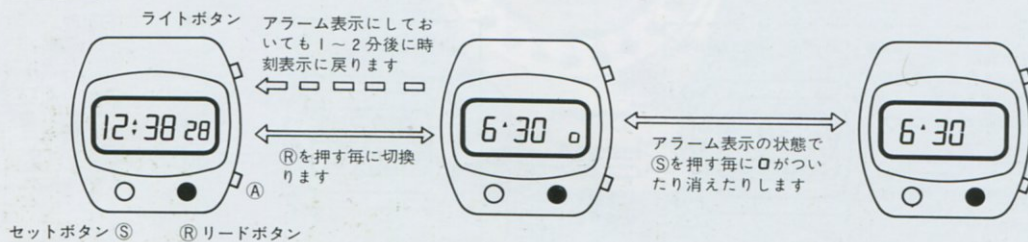

LC-908 1540-21
クリスタルガラス
SS ¥30,000
(4-095812)

LC-908 1541-11
クリスタルガラス
BLS ¥28,000
(4-096169)

機能説明

ストップウォッチの操作方法

ストップウォッチを使用する前にリセットしてからお使い下さい

デュアルタイムの修正方法

時刻カレンダーの修正方法

LC-9021E ●精度 月差±5秒以内(常温携帯時) ●「時分秒」表示 ●電子アラーム(「時^{AM}分」セット) ●ライト
●電池寿命約2年 ●使用電池280-21(紫) ●1年間メーカー保証

LC-9021E 1397-11
クリスタルガラス
CGP ¥55,000

(4-095324)

LC-9021E 1397-21
クリスタルガラス
CGP ¥53,000

(4-095685)

● 機能説明

〔時刻表示〕
(12時38分28秒)

〔アラームセット時刻表示〕
午前6時30分アラームセット

〔アラーム解除時刻表示〕
アラームは鳴りません

● アラーム時刻の合わせ方

① Aボタンでセット個所を呼び出す
② Rボタンでセット

- ① アラーム表示にする
- ② 「時、コロン」が点滅 (▲)上コロン=午前 (▼)下コロン=午後
- ③ 時、AM/PMを合わせる
- ④ 「分」が点滅
- ⑤ 「分」を合わせる
- ⑥ アラーム時刻表示に戻す (点滅しない)
- ⑦ 時刻表示へ戻す

● アラーム音の止め方

アラームが鳴り出したら(A)を押して止めて下さい。そのままの状態でも1分後に自動的に止まります。