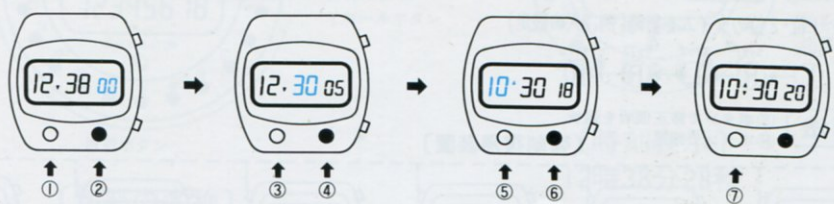

● 時刻修正の方法

① Sボタンで修正個所を呼び出す
② Rボタンで修正

「秒」修正

「分」修正

「時・午前/午後」修正
(▲)上コロン=午前
(▼)下コロン=午後

(時刻表示へ戻す)