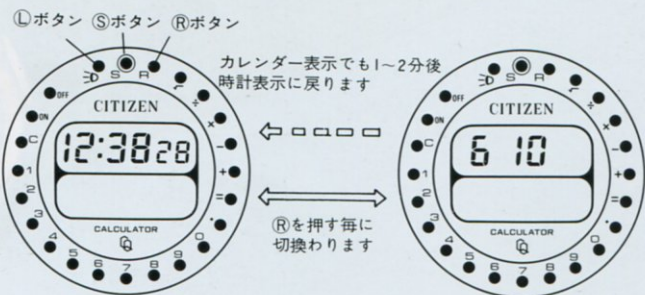


CITIZEN

シチズンウォッチ 商品カタログ

1977-6

CITIZEN

シチズンウォッチ商品カタログ

1977-6

- 計算機つき。アラームつき。ストップウォッチつき。13大機能つき。スリムな薄型。コンパクトなレディなど多彩な機能とデザインが豊富にそろいました。
- クォーツの確かさと共に持つ楽しさをおすすめ下さい。

LC-909 ●精度 月差±10秒以内(常温携帯時) ●「時分秒」↔「月日」切換表示 ●計算機能つき ●月末無修正
 ●ライト ●電池寿命約1年 ●使用電池280-21(紫)3コ ●1年間メーカー保証

LC-909 1545-11
 クリスタルガラス
 RSGP ¥98,000
 (4-095928)

〔各部の名称〕

※修正手順はデジタルスリム(LC-9070)と同様です

- LC-908 ●精度 月差±10秒以内(常温携帯時) ●「時分秒」^{AM/PM} ↔ 「年月日」切替表示 ●ストップウォッチ機能つき ●デュアルタイム(別時計)機能つき ●月末無修正 ●閏年セット ●電池寿命切れ警告装置 ●強制復帰装置 ●ライト ●日常生活用防水 ●電池寿命約2年 ●使用電池280-21(紫) ●1年間メーカー保証

LC-908 1540-21
クリスタルガラス
SS ¥30,000
(4-095812)

LC-908 1541-11
クリスタルガラス
BLS ¥28,000
(4-096169)

機能説明

ストップウォッチの操作方法

ストップウォッチを使用する前にリセットしてからお使い下さい

デュアルタイムの修正方法

時刻カレンダーの修正方法

LC-9021E ●精度 月差±5秒以内(常温携帯時) ●「時分秒」表示 ●電子アラーム(「時^{AM}分」セット) ●ライト
●電池寿命約2年 ●使用電池280-21(紫) ●1年間メーカー保証