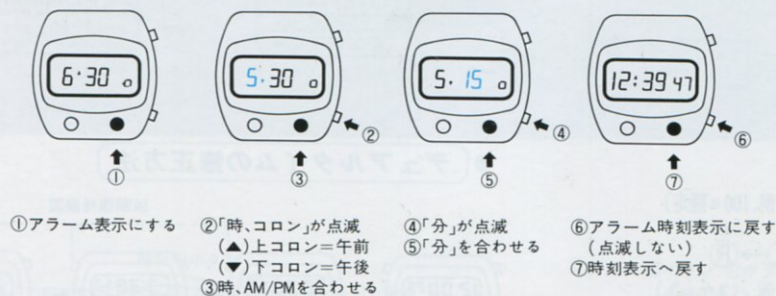

LC-9021E 1397-11
クリスタルガラス
CGP ¥55,000

(4-095324)

LC-9021E 1397-21
クリスタルガラス
CGP ¥53,000

(4-095685)

● 機能説明

〔時刻表示〕
(12時38分28秒)

〔アラームセット時刻表示〕
午前6時30分アラームセット

〔アラーム解除時刻表示〕
アラームは鳴りません

● アラーム時刻の合わせ方

① Aボタンでセット個所を呼び出す
② Rボタンでセット

- ① アラーム表示にする
- ② 「時、コロン」が点滅 (▲)上コロン=午前 (▼)下コロン=午後
- ③ 時、AM/PMを合わせる
- ④ 「分」が点滅
- ⑤ 「分」を合わせる
- ⑥ アラーム時刻表示に戻す (点滅しない)
- ⑦ 時刻表示へ戻す

● アラーム音の止め方

アラームが鳴り出したら(A)を押して止めて下さい。そのままの状態でも1分後に自動的に止まります。