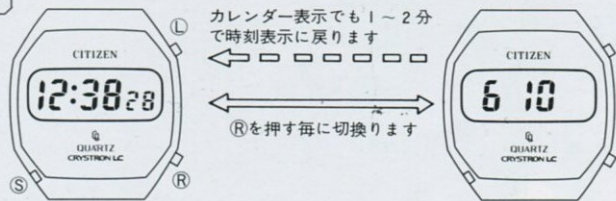

● 時刻カレンダーの修正方法

◎ボタンで修正箇所を選択
 (R)ボタンで修正 [強制復帰装置]

※「0」は閏年、「1」「2」「3」は閏年から何年目

LC-9070 ●精度 月差±10秒以内(常温携帯時) ●「時分秒」↔「月日」切替表示 ●月末無修正
 ●ライト ●電池寿命約1年(電池交換券つき) ●使用電池280-13(黄緑) ●1年間メーカー保証

 LC-9070 クリスタルガラス CGP ¥38,000 (4-095952)	 LC-9070 クリスタルガラス CGP ¥35,000 (4-095855)	 LC-9070 クリスタルガラス SS ¥30,000 (4-095634)	 LC-9070 クリスタルガラス SS ¥30,000 (4-095634)
 LC-9070 クリスタルガラス SS ¥28,000 (4-096151)	 LC-9070 クリスタルガラス SS ¥28,000 (4-096151)	 LC-9070 クリスタルガラス SS ¥28,000 (4-095804)	 LC-9070 クリスタルガラス SS ¥26,000 (4-096177)

● 機能説明

〔時刻表示〕
12時38分28秒

〔カレンダー表示〕
6月10日

● 時刻カレンダー修正方法

⑤ボタンで修正箇所を選択
 ⑧ボタンで修正

- LC-9050 ●精度 月差±15秒以内(常温携帯時) ●「時分」↔「秒」切替表示 ●電池寿命約1年(電池交換券つき)
●使用電池280-11(ピンク) ●1年間メーカー保証

● 機能説明

● 時刻修正方法