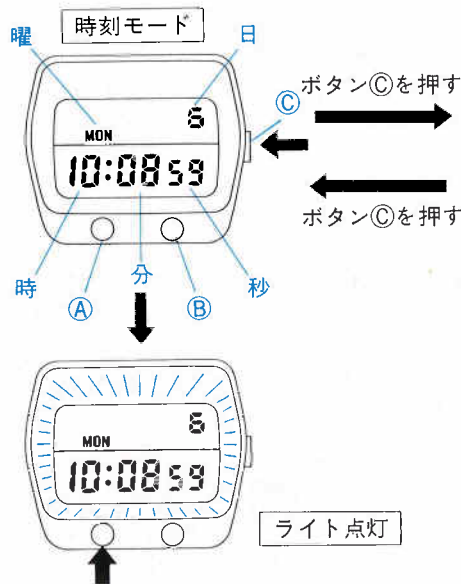

4月、6月、9月、11月は30日から、また2月は28日から翌月の1日に自動的に変わります。
※4年に1回うるう年の2月29日は修正ボタンで呼び出してお使いください。