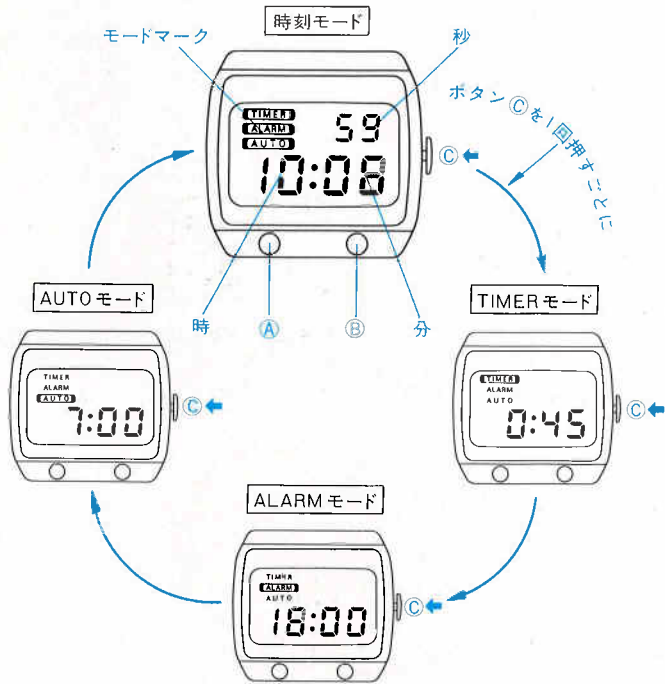

SEIKO

ウオッチ  
カタログ

'77 VOL. 2

- 水晶振動子式 ●液晶表示式 ●精度99.9992%以上(常温) ●電池寿命約1,000時間 ●使用電池S B(A9)またはS B(B9)
- 電池寿命切れ予告機能つき ●連続10時間計 ●1/100秒計 ●積算式 ●ラップタイム計測可能

●TPJ011 45,000円

87 ST SS  
ハードレックス  
87<001 001>

XAN010

- 読み間違いの少ないデジタル表示
- 長時間測定可能  
(10時間以上でも測定できます。)
- 2通りのラップタイム測定
- ON・OFFスイッチ兼  
STANDARD・SECTION  
切替スイッチ
- 使いやすいボタン式。
- 1/100秒単位で測定できます。
- 電池寿命切れの数時間前になると×印が出ます。

- 精度月差±15秒以内(常温) ●電池寿命約1年 ●使用電池SB(BU) ●24時間制 ●三種類アラームつき ●報時機能つき
- サウンドデモンストレーション機能つき ●音量切換え機能つき ●日付つきオートカレンダー ●電池寿命切れ予告機能つき
- ワンタッチ0秒修正装置つき ●内部照明ライトつき ●日常生活用防水

●DPW011  
A039 SS  
ハードレックス

45,000円

A039<500-500>

XBB100

ボタンA 押す

時刻表示のとき→ライトが点灯します。  
アラームが鳴っているとき→アラームが止まります。  
時刻修正状態で→時刻をセットします。

ボタンB 押す

時刻表示のとき→秒と日付の表示を切換えます。  
時刻修正状態で→修正したい箇所をセレクト(選択)します。

ボタンC 押すと

押すごとにモードが切換わります。

引き出すと

時刻修正状態または時刻設定状態になります。

ボタンA B を 一緒に押すと

アラームが鳴ります。

この時計は基本時計のほかに、用途に応じて3通りのアラームの使い方ができます。

(1)TIMER (タイマー)

あらかじめ決めた時間を経過するとアラームが鳴ります。  
(この場合、鳴るまでの残り時間を秒単位で表示します。)

(2)ALARM (アラーム)

あらかじめセットした時刻になるとアラームが鳴ります。  
アラームが鳴った後はセット時刻は自動的に解除されます。