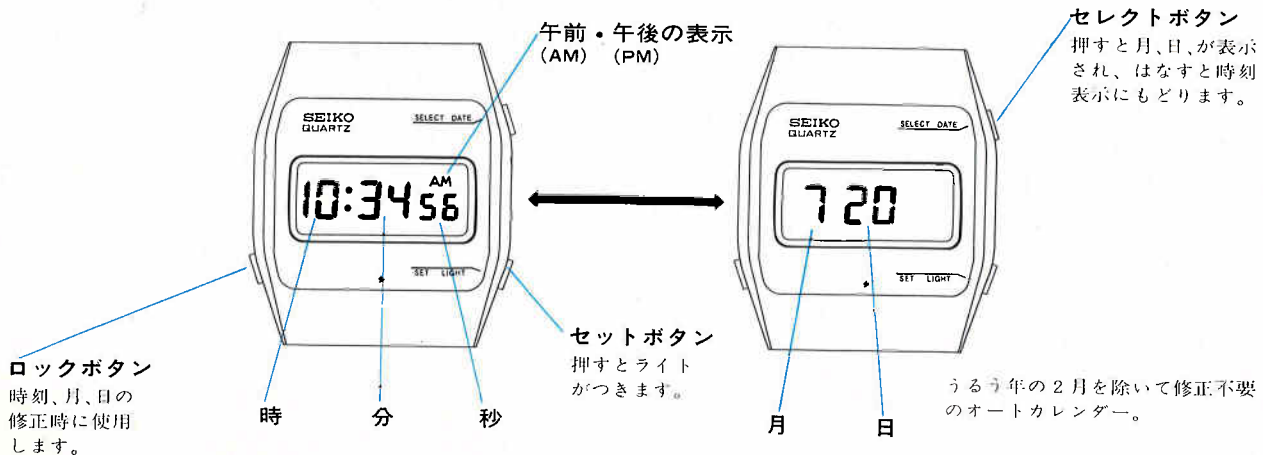

- ●精度月差±15秒以内(常温) ●電池寿命約2年 ●使用電池S(B)L ●電池寿命切れ予告機能つき
- ●月・日つきオートカレンダー ●ワンタッチ0秒修正装置つき ●内部照明ライトつき ●セレクト・セット修正方式

●DPN808 30,000円 0432 SGP ハードレックス 0432<403-403> [19.0]	●DPN021 30,000円 0432 SS 日常生活用防水・カットハードレックス ワンタッチ電池蓋つき 0432<400-400> [XQB370]	●DPN028 30,000円 0432 SS 日常生活用防水・カットハードレックス ワンタッチ電池蓋つき 0432<400-400> [XQB370]	●DPN011 28,000円 0432 SS 日常生活用防水・ハードレックス ワンタッチ電池蓋つき 0432<500-500> [XJB220]
●DPN018 28,000円 0432 SS 日常生活用防水・ハードレックス ワンタッチ電池蓋つき 0432<500-500> [XJB220]	●DPN048 28,000円 0432 SS ハードレックス 0432<403-403> [XGA551]	●DPN031 25,000円 0432 SS 日常生活用防水 ワンタッチ電池蓋つき 0432<402-402> [XJB240]	●DPN038 25,000円 0432 SS 日常生活用防水 ワンタッチ電池蓋つき 0432<402-402> [XJB240]

〔時刻の表示〕

〔月日の表示〕

☆フロントボタン方式(DPN011、018)は、左がセットボタン、右がセレクトボタン。