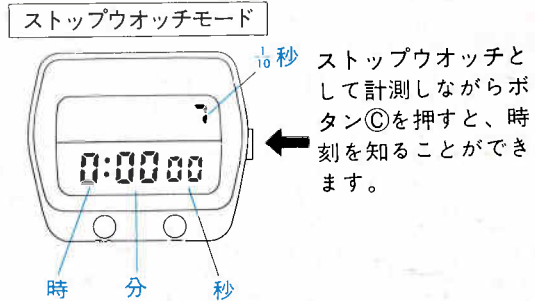

4月、6月、9月、11月は30日から、また2月は28日から翌月の1日に自動的に変わります。
※4年に1回うるう年の2月29日は修正ボタンで呼び出してお使いください。