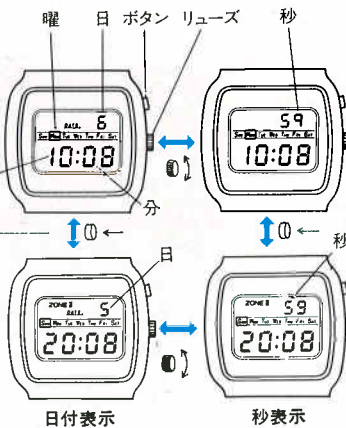

●DPQ018 38,000円  
0139 SS  
ハードレックス  
0139<500-500> XGA540

基本時計モード

東京時刻

どちらのモードでも秒以外はまったく独立に設定できます

ZONE IIモード

ニューヨーク時刻

〈例〉東京とニューヨークの時刻をデュアルタイムとして使用する場合  
●基本時計モードに東京の時刻をセットします。  
●ボタンを押すとゾーンIIモードと表示されますから、ゾーンIIモードに時差を考慮してニューヨークの時刻をセットします。  
いずれもセットはセレクト・セット方式で簡単です。  
●ボタンを押すことによって東京時刻・ニューヨーク時刻いずれも都合のよい時刻を表示できます。  
●日付と秒はリユースを回転することにより表示されます。