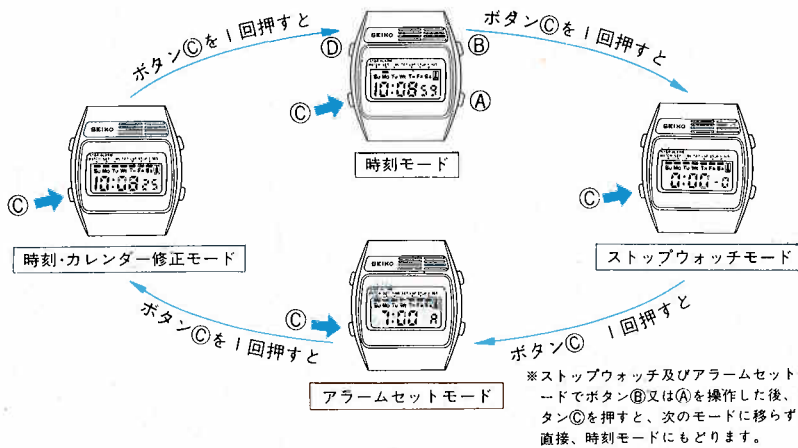

※アラーム音を聴きたい場合は、アラームセットモードでアラーム時刻を、現在の時刻に合わせてください。