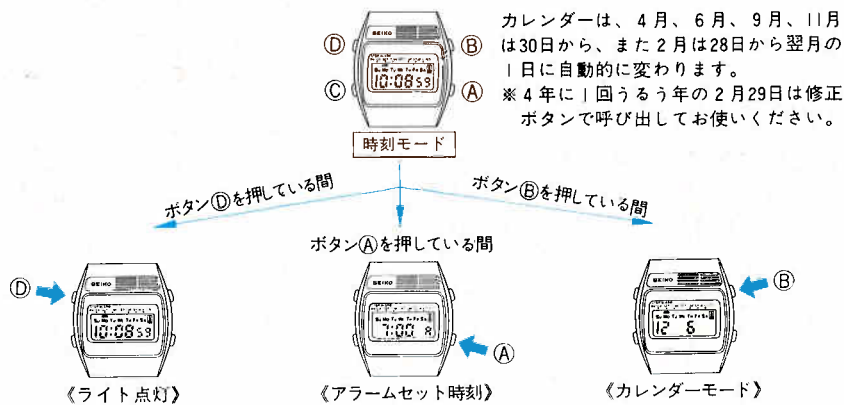

※アラーム音を聴きたい場合は、アラームセットモードでアラーム時刻を、現在の時刻に合わせてください。