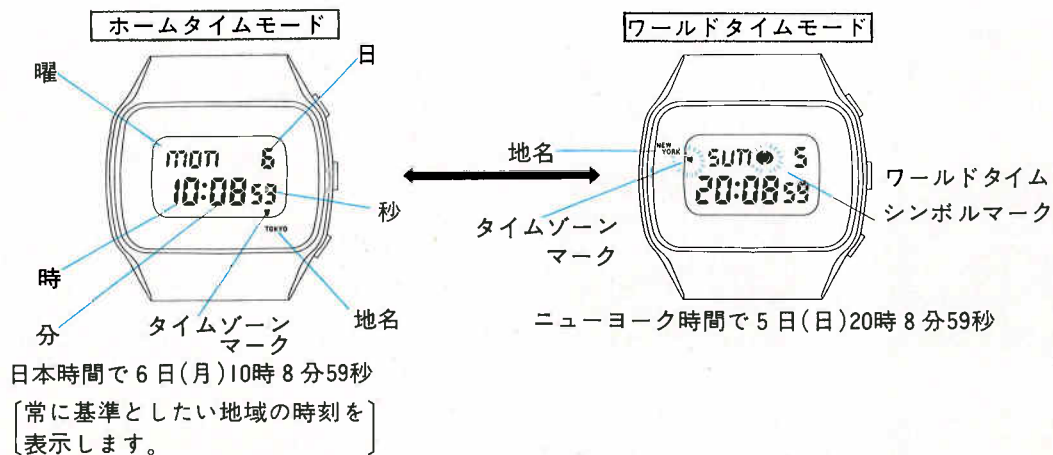

- ●精度月差±10秒以内(常温) ●電池寿命約2年 ●使用電池SB(BU) ●ワールドタイム ●24時間制
- ●日・曜日つきフルカレンダー ●電池寿命切れ予告機能つき ●ワンタッチ0秒修正装置つき ●内部照明ライトつき
- ●日常生活用防水

■ 世界29ヶ所の時刻が簡単にわかる本格的ワールドタイム。
ワンタッチでグリニッジ標準時に切り換え表示できます。

M158<500-500>

XAS020