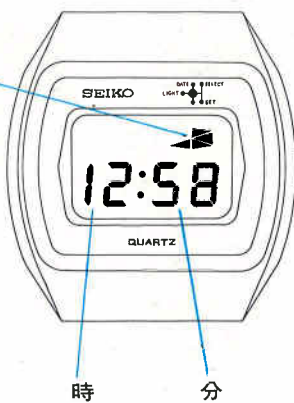

〔時刻の表示〕

〔月日の表示〕

☆フロントボタン方式(DPN011、018)は、左がセットボタン、右がセレクトボタン。

- 精度月差±15秒以内(常温)
- 電池寿命約1年
- 使用電池SB(BI)
- ワンタッチ電池蓋つき
- 電池寿命切れ予告機能つき
- 月・日つきオートカレンダー
- ワンタッチ0秒修正装置つき
- 内部照明ライトつき
- セレクト・セット修正方式
- 日常生活用防水

●DPL803 32,000円  
0534 SGP  
ハードレックス  
0534<500-500> 20.0

●DPL038 30,000円  
0534 SS  
ハードレックス  
0534<500-500> XBA320

●DPL041 25,000円  
0534 SS  
0534<502-502> XGA500

●DPL048 25,000円  
0534 SS  
0534<502-502> XGA500

〔時刻の表示〕

秒  
10秒ごとの3角マーク  
で表示。

〔月日の表示〕

リュウズ操作表示

リュウズ  
回転

どちらにまわしても  
月・日は2秒間だけ  
表示され自動的に時  
刻表示に戻ります。

リュウズを押すと  
ライトがつきます。  
(除DPR)

大の月、小の月は電子回路が判別するオート  
カレンダー。2月を除いて修正不要。