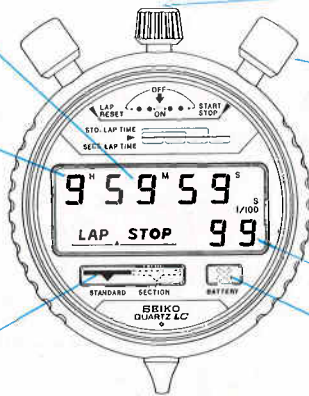

SEIKO

ウオッチ  
カタログ

'77 VOL. 2

- 水晶振動子式 ●液晶表示式 ●精度99.9992%以上(常温) ●電池寿命約1,000時間 ●使用電池S B(A9)またはS B(B9)
- 電池寿命切れ予告機能つき ●連続10時間計 ●1/100秒計 ●積算式 ●ラップタイム計測可能

●TPJ011 45,000円

87 ST SS  
ハードレックス  
87<001 001>

XAN010

- 読み間違いの少ないデジタル表示
- 長時間測定可能  
(10時間以上でも測定できます。)
- 2通りのラップタイム測定
- ON・OFFスイッチ兼  
STANDARD・SECTION  
切替スイッチ
- 使いやすいボタン式。
- 1/100秒単位で測定できます。
- 電池寿命切れの数時間前になると×印が出ます。

- 精度月差±15秒以内(常温) ●電池寿命約1年 ●使用電池SB(BU) ●24時間制 ●三種類アラームつき ●報時機能つき
- サウンドデモンストレーション機能つき ●音量切換え機能つき ●日付つきオートカレンダー ●電池寿命切れ予告機能つき
- ワンタッチ0秒修正装置つき ●内部照明ライトつき ●日常生活用防水

●DPW011  
A039 SS  
ハードレックス

45,000円

A039<500-500>

XBB100

ボタンA 押す

時刻表示のとき→ライトが点灯します。  
アラームが鳴っているとき→アラームが止まります。  
時刻修正状態で→時刻をセットします。

ボタンB 押す

時刻表示のとき→秒と日付の表示を切換えます。  
時刻修正状態で→修正したい箇所をセレクト(選択)します。

ボタンC 押すと

押すごとにモードが切換わります。

引き出すと

時刻修正状態または時刻設定状態になります。

ボタンA B を 一緒に押すと

アラームが鳴ります。

この時計は基本時計のほかに、用途に応じて3通りのアラームの使い方ができます。

(1)TIMER (タイマー)

あらかじめ決めた時間を経過するとアラームが鳴ります。  
(この場合、鳴るまでの残り時間を秒単位で表示します。)

(2)ALARM (アラーム)

あらかじめセットした時刻になるとアラームが鳴ります。  
アラームが鳴った後はセット時刻は自動的に解除されます。