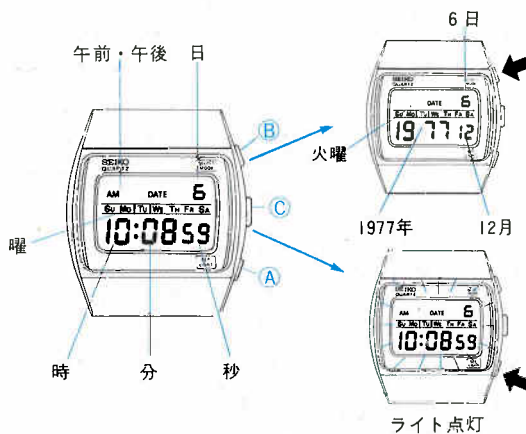

ボタン(A)を押すと……ライト点灯
ボタン(B)を押すと……年・月・日・曜日の表示
(押している間のみ表示するデマンド表示方式)
ボタン(C)を引き出すと……時刻修正状態になり、ボタン(A) (B)の操作によりセレクト・セットできます。