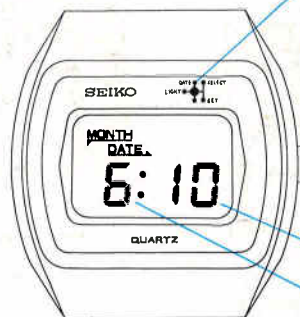

〔時刻の表示〕

〔月日の表示〕

☆フロントボタン方式(DPN011、018)は、左がセットボタン、右がセレクトボタン。

- 精度月差±15秒以内(常温)
- 電池寿命約1年
- 使用電池SB(BI)
- ワンタッチ電池蓋つき
- 電池寿命切れ予告機能つき
- 月・日つきオートカレンダー
- ワンタッチ0秒修正装置つき
- 内部照明ライトつき
- セレクト・セット修正方式
- 日常生活用防水

●DPL803 32,000円  
0534 SGP  
ハードレックス  
0534<500-500> 20.0

●DPL038 30,000円  
0534 SS  
ハードレックス  
0534<500-500> XBA320

●DPL041 25,000円  
0534 SS  
0534<502-502> XGA500

●DPL048 25,000円  
0534 SS  
0534<502-502> XGA500

〔時刻の表示〕

秒  
10秒ごとの3角マーク  
で表示。

〔月日の表示〕

リュウズ操作表示

リュウズ  
回転

どちらにまわしても  
月・日は2秒間だけ  
表示され自動的に時  
刻表示に戻ります。

リュウズを押すと  
ライトがつきます。  
(除DPR)

大の月、小の月は電子回路が判別するオート  
カレンダー。2月を除いて修正不要。