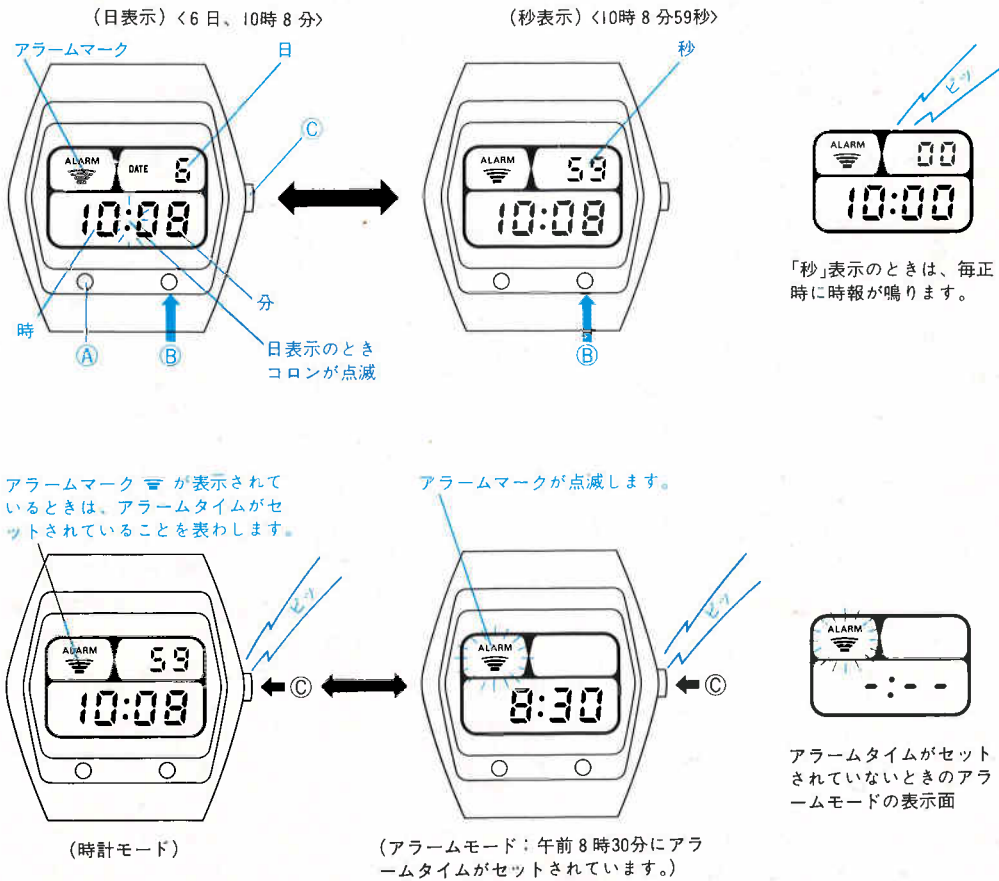

- ●精度月差±15秒以内(常温) ●電池寿命約1年 ●使用電池SB(BU) ●アラームつき ●サウンド・デモンストレーション機能つき
- ●報時機能つき ●24時間制 ●日付き・オートカレンダー ●電池寿命切れ予告機能つき ●ワンタッチ0秒修正装置つき
- ●内部照明ライトつき ●日常生活用防水