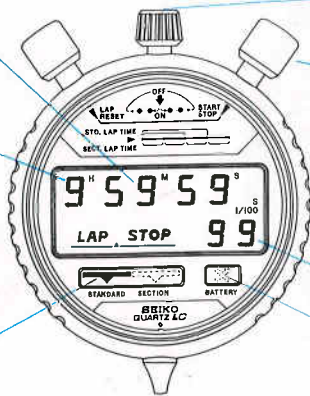

SEIKO

ウォッチ
カタログ

1977 VOL. 1

- 水晶振動子式 ●液晶表示式 ●精度99.9992%以上(常温) ●電池寿命約1,000時間 ●使用電池S B(A9)またはS B(B9)
- 電池寿命切れ予告機能つき ●連続10時間計 ●1/100秒計 ●積算式 ●ラップタイム計測可能

●TPJ011 45,000円
 87ST SS
 ハードレックス
 87<001-001> XAN010

●読み間違いの少ないデジタル表示

●長時間測定可能
 (10時間以上でも
 測定できます。)

●2通りのラップタイム測定。

●ON・OFFスイッチ兼
 STANDARD・SECTION
 切替スイッチ

●使いやすいボタン式。

●1/100秒単位で測定できます。

●電池寿命切れの数時間前
 になると×印が出ます。

- 精度月差±10秒以内(常温) ●電池寿命約1年 ●使用電池SB(B8) ●ストップウォッチ機能つき ●ラップタイム計測可能
- 日付つき ●ワンタッチ0秒修正装置つき ●内部照明ライトつき ●セレクト・セット修正方式

■ 時、分、秒、日付の時刻機能に加えて、ボタンひとつでストップウォッチに切り換えられ、1/10秒・60分計で、しかも、ラップタイムまで測定できます。

●DPE010 55,000円
 0634 SS
 ハードレックス
 0634<500-500> KAB890

- 精度月差±15秒以内(常温)
- 電池寿命約2年
- 使用電池S B(BU)
- 電池寿命切れ予告機能つき
- 月・日つき
- ワンタッチ0秒修正装置つき
- 内部照明ライトつき
- セレクト・セット修正方式

〔時刻の表示〕

〔月日の表示〕

☆フロントボタン方式(DPN011, 018)は、左がセットボタン、右がセレクトボタン。

- 精度月差±15秒以内(常温) ●電池寿命約1年 ●使用電池SB(BI) ●ワンタッチ電池蓋つき ●電池寿命切れ予告機能つき
- 月・日つき ●ワンタッチ0秒修正装置つき ●内部照明ライトつき ●セレクト・セット修正方式 ●日常生活用防水

 <p>●DPL803 32,000円 0533 SGP ハードレックス 0533<500-500> 20.0</p>	 <p>●DPL038 30,000円 0533 SS ハードレックス 0533<500-500> XBA320</p>	 <p>●DPL041 25,000円 0533 SS 0533<502-502> XGA500</p>	 <p>●DPL048 25,000円 0533 SS 0533<502-502> XGA500</p>
--	---	--	---