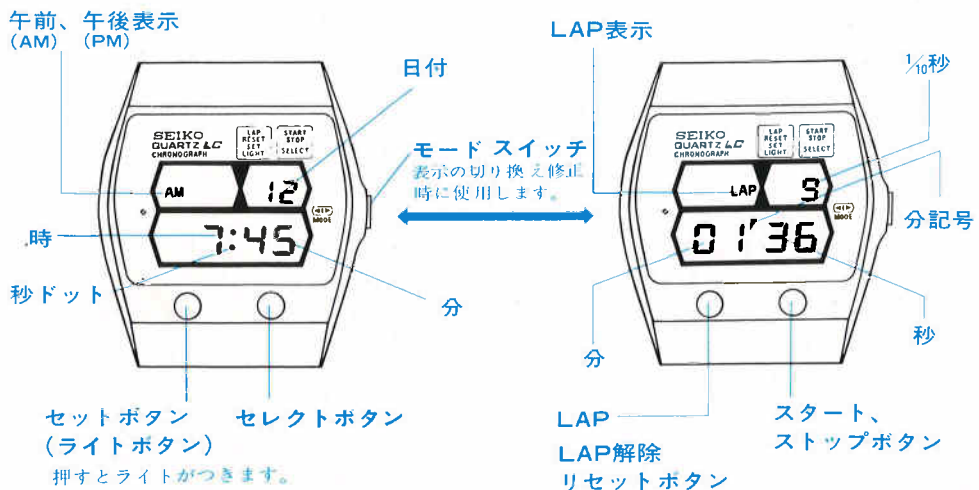

SEIKO

ウォッチ
カタログ

1977 VOL. 1

- 水晶振動子式 ●液晶表示式 ●精度99.9992%以上(常温) ●電池寿命約1,000時間 ●使用電池S B(A9)またはS B(B9)
- 電池寿命切れ予告機能つき ●連続10時間計 ●1/100秒計 ●積算式 ●ラップタイム計測可能

●TPJ011 45,000円
 87ST SS
 ハードレックス
 87<001-001> XAN010

●読み間違いの少ないデジタル表示

●長時間測定可能
 (10時間以上でも
 測定できます。)

●2通りのラップタイム測定。

●ON・OFFスイッチ兼
 STANDARD・SECTION
 切替スイッチ

●使いやすいボタン式。

●1/100秒単位で測定できます。

●電池寿命切れの数時間前
 になると×印が出ます。

- 精度月差±10秒以内(常温) ●電池寿命約1年 ●使用電池SB(B8) ●ストップウォッチ機能つき ●ラップタイム計測可能
- 日付つき ●ワンタッチ0秒修正装置つき ●内部照明ライトつき ●セレクト・セット修正方式

■ 時、分、秒、日付の時刻機能に加えて、ボタンひとつでストップウォッチに切り換えられ、1/10秒・60分計で、しかも、ラップタイムまで測定できます。

●DPE010 55,000円
 0634 SS
 ハードレックス
 0634<500-500> KAB890

- 精度月差±15秒以内(常温)
- 電池寿命約2年
- 使用電池S B(BU)
- 電池寿命切れ予告機能つき
- 月・日つき
- ワンタッチ0秒修正装置つき
- 内部照明ライトつき
- セレクト・セット修正方式

〔時刻の表示〕

〔月日の表示〕

☆フロントボタン方式(DPN011, 018)は、左がセットボタン、右がセレクトボタン。

- 精度月差±15秒以内(常温) ●電池寿命約1年 ●使用電池SB(BI) ●ワンタッチ電池蓋つき ●電池寿命切れ予告機能つき
- 月・日つき ●ワンタッチ0秒修正装置つき ●内部照明ライトつき ●セレクト・セット修正方式 ●日常生活用防水

 <p>●DPL803 32,000円 0533 SGP ハードレックス 0533<500-500> 20.0</p>	 <p>●DPL038 30,000円 0533 SS ハードレックス 0533<500-500> XBA320</p>	 <p>●DPL041 25,000円 0533 SS 0533<502-502> XGA500</p>	 <p>●DPL048 25,000円 0533 SS 0533<502-502> XGA500</p>
--	---	--	---