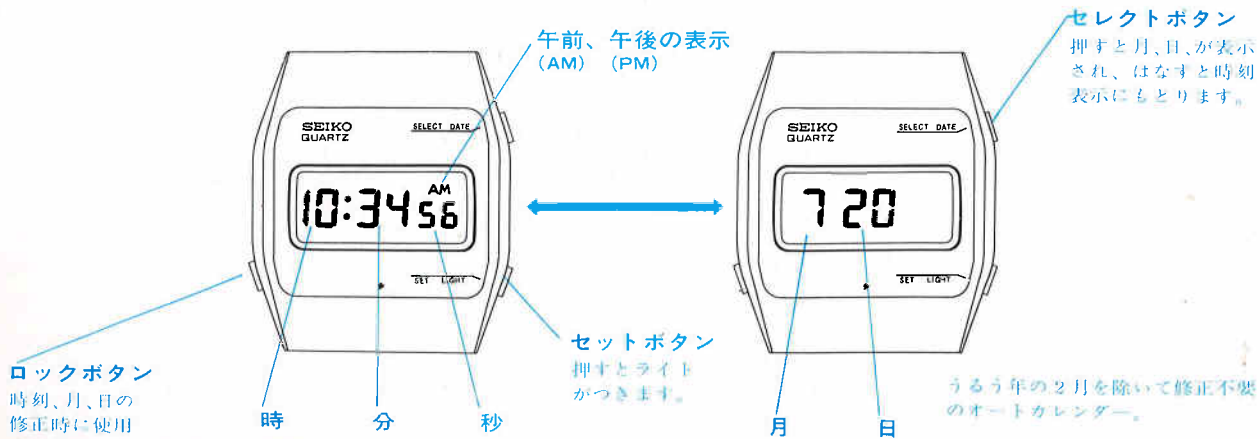

●長時間測定可能
 (10時間以上でも
 測定できます。)

●2通りのラップタイム測定。

●ON・OFFスイッチ兼
 STANDARD・SECTION
 切替スイッチ

●使いやすいボタン式。

●1/100秒単位で測定できます。

●電池寿命切れの数時間前
 になると×印が出ます。

- 精度月差±10秒以内(常温) ●電池寿命約1年 ●使用電池SB(B8) ●ストップウォッチ機能つき ●ラップタイム計測可能
- 日付つき ●ワンタッチ0秒修正装置つき ●内部照明ライトつき ●セレクト・セット修正方式

■ 時、分、秒、日付の時刻機能に加えて、ボタンひとつでストップウォッチに切り換えられ、1/10秒・60分計で、しかも、ラップタイムまで測定できます。

●DPE010 55,000円
 0634 SS
 ハードレックス
 0634<500-500> KAB890

- 精度月差±15秒以内(常温)
- 電池寿命約2年
- 使用電池S B(BU)
- 電池寿命切れ予告機能つき
- 月・日つき
- ワンタッチ0秒修正装置つき
- 内部照明ライトつき
- セレクト・セット修正方式

〔時刻の表示〕

〔月日の表示〕

☆フロントボタン方式(DPN011, 018)は、左がセットボタン、右がセレクトボタン。

- 精度月差±15秒以内(常温) ●電池寿命約1年 ●使用電池SB(BI) ●ワンタッチ電池蓋つき ●電池寿命切れ予告機能つき
- 月・日つき ●ワンタッチ0秒修正装置つき ●内部照明ライトつき ●セレクト・セット修正方式 ●日常生活用防水

 <p>●DPL803 32,000円 0533 SGP ハードレックス 0533<500-500> 20.0</p>	 <p>●DPL038 30,000円 0533 SS ハードレックス 0533<500-500> XBA320</p>	 <p>●DPL041 25,000円 0533 SS 0533<502-502> XGA500</p>	 <p>●DPL048 25,000円 0533 SS 0533<502-502> XGA500</p>
--	---	--	---